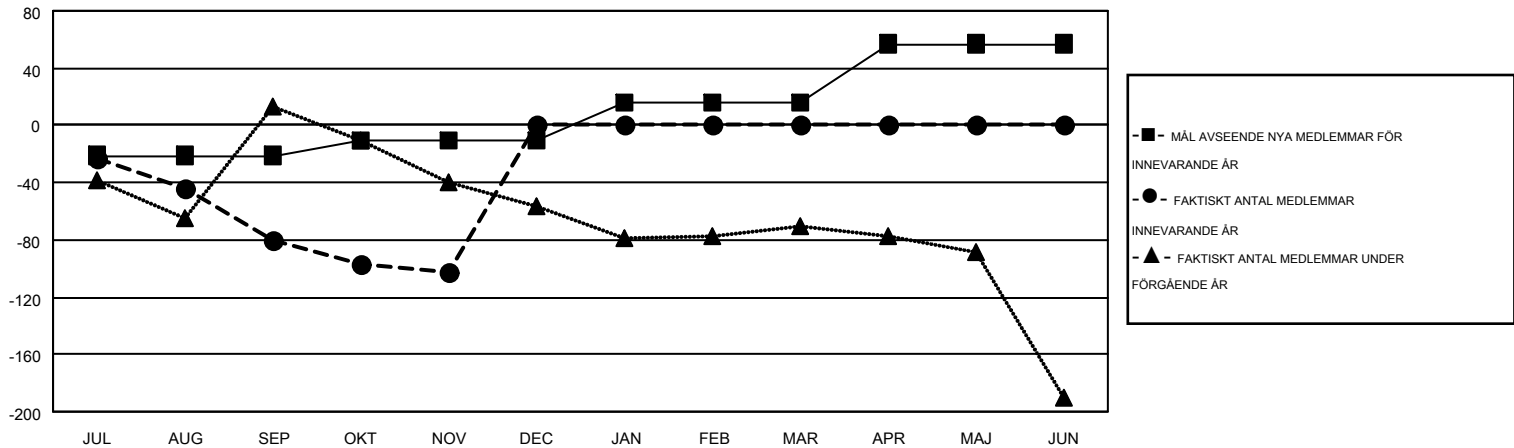

MÅL OCH FAKTISKT ANTAL MEDLEMMAR

NEDLAGDA KLUBBAR: 2	89 CLUBS OF 312 TOG UPP EN ELLER FLER NYA MEDLEMMAR	<u>KÖNSFÖRDELNING</u>	
<u>AVFÖRDA MEDLEMMAR</u>		MAN	5,161 (80.23%)
AVLIDNA	22	KVINNA	1,272 (19.77%)
NEDLAGD KLUBB	0	KLICKA HÄR FÖR INFORMATION OM STATUS	
ÖVRIGA	219	FAMILJEMEDLEMMAR	58
TOTAL	241	HUVUDMAN I HUSHÄLLET	28
		INGEN HUVUDMAN I HUSHÄLLET	30