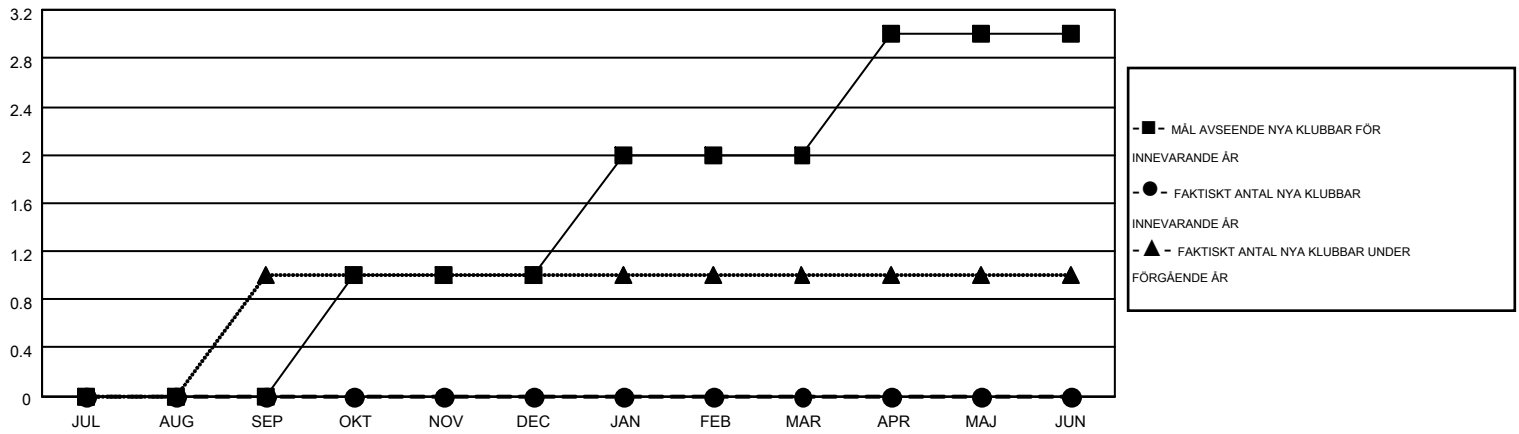

MONTHLY MEMBERSHIP PROGRESS REPORT

Results as of: 11/30/2014

Multiple District 106

LOCATION: DENMARK

GMT: KENNETH PERSSON

GMT KO 4

Klubbar					Medlemmar				
RESULTAT FÖR 2014-2015					RESULTAT FÖR 2014-2015				
KVARTAL	MÅL AVSEENDE NYA KLUBBAR	NYA KLUBBAR	AVFÖRDA KLUBBAR	NETTOTILLVÄX T/MINSKNING	KVARTAL	MÅL AVSEENDE NYA MEDLEMMAR	CHARTER OCH TILLAGDA NYA MEDLEMMAR	AVFÖRDA MEDLEMMAR	NETTOTILLVÄX T/MINSKNING
JUL/AUG/SEP	0	0	2	-2	JUL/AUG/SEP	-21	65	145	-80
OKT/NOV/DEC	1	0	0	0	OKT/NOV/DEC	10	73	96	-23
JAN/FEB/MAR	1	0	0	0	JAN/FEB/MAR	27	0	0	0
APR/MAJ/JUN	1	0	0	0	APR/MAJ/JUN	41	0	0	0

MÅL OCH FAKTISKT ANTAL NYA KLUBBAR

MÅL OCH FAKTISKT ANTAL MEDLEMMAR

NEDLAGDA KLUBBAR: 2	89 CLUBS OF 312 TOG UPP EN ELLER FLER NYA MEDLEMMAR	<u>KÖNSFÖRDELNING</u>	
<u>AVFÖRDA MEDLEMMAR</u>		MAN	5,161 (80.23%)
AVLIDNA	22	KVINNA	1,272 (19.77%)
NEDLAGD KLUBB	0	KLICKA HÄR FÖR INFORMATION OM STATUS	
ÖVRIGA	219	FAMILJEMEDLEMMAR	58
TOTAL	241	HUVUDMAN I HUSHÄLLET	28
		INGEN HUVUDMAN I HUSHÄLLET	30